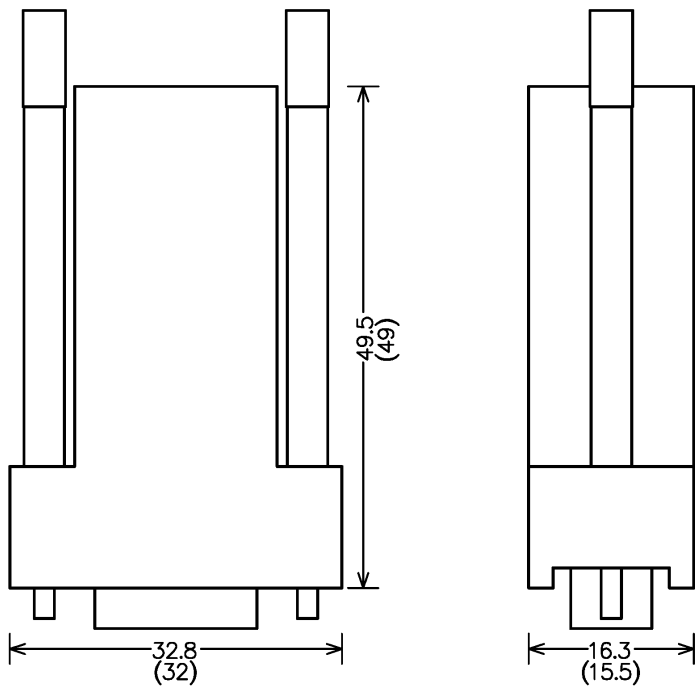

CBL-DB9F-M66-2.1M  
CBL-DB9F-M66-4.2M  
CBL-DB9F-M66-15M

•Dsub コネクタ寸法図(単位 mm)

※2007年7月9日出荷分より寸法が変更になりました。図中()内の数値は変更前の寸法です。

•外観写真