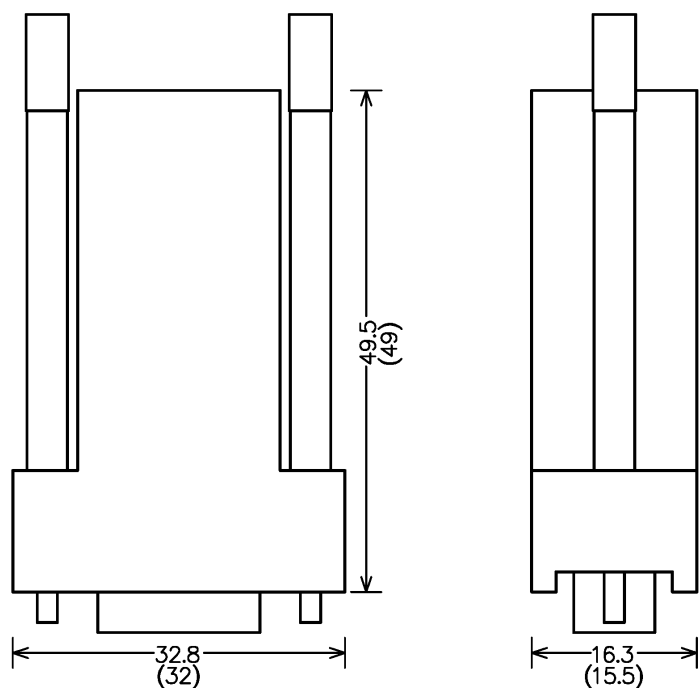

CBL-DB9F-M66-2.1M
CBL-DB9F-M66-4.2M
CBL-DB9F-M66-15M

•Dsub コネクタ寸法図(単位 mm)

※2007年7月9日出荷分より寸法が変更になりました。図中()内の数値は変更前の寸法です。

•外観写真